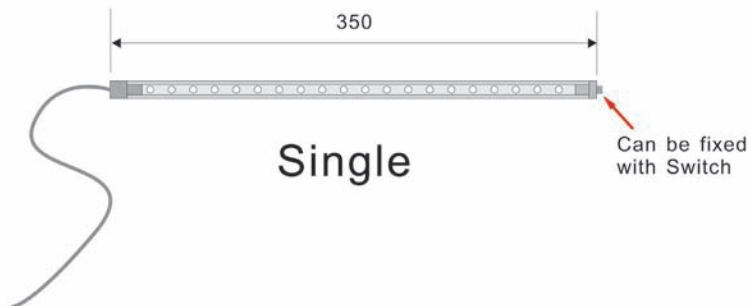

Connectable