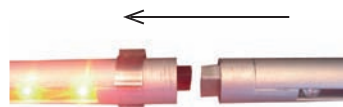

FCLLED020..

- ..WS (weiß)
- ..BL (blau)
- ..RD (rot)
- ..YE (gelb)
- ..GR (grün)

Zubehör:

- FCLLEDTRAFO6W Trafo 6W für 2 Stck.
- FCLLEDTRAFO15W Trafo 15W für 5 Stck.
- FCLLEDTRAFO30W Trafo 30W für 10 Stck.

- FCLLEDEINSP Einspeiser mit Amp Kabel 2m
- FCLLEDVERB Verbinder mit 20 cm Kabel