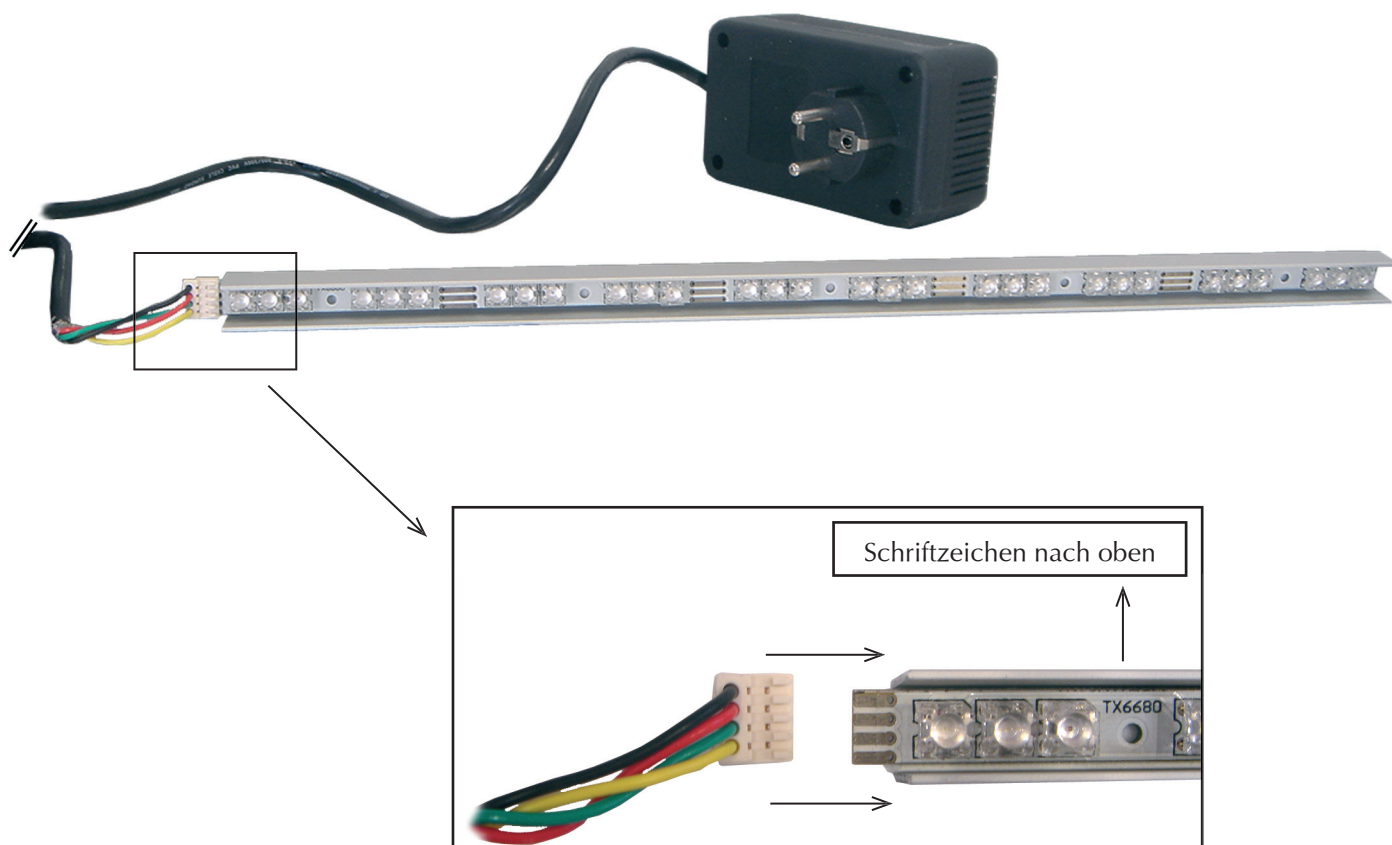

# Anschlußplan AMBI-LIGHT

www.cardanlight.com

## **Ambi-Light**

LED-Schiene 40 cm mit Trafo + Receiver und  
Flash-Fernbedienung  
auf der Unterseite doppelseitiges Klebeband zum Befestigen der Schiene

Receiver und LED-Schiene wie Abbildung oben verbinden  
Bedienanleitung für Flash-Fernbedienung liegt bei