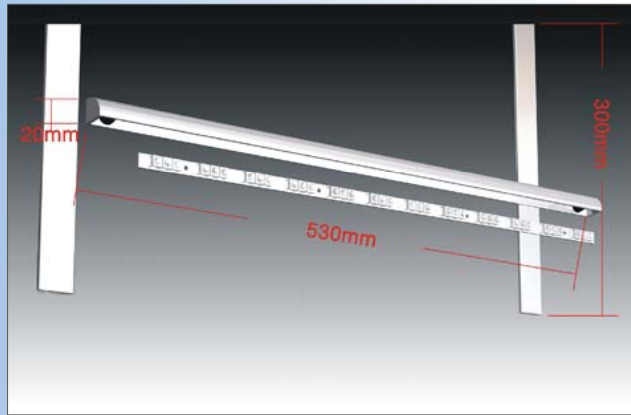

B - PROFIL
TYP 1 12V / 24V