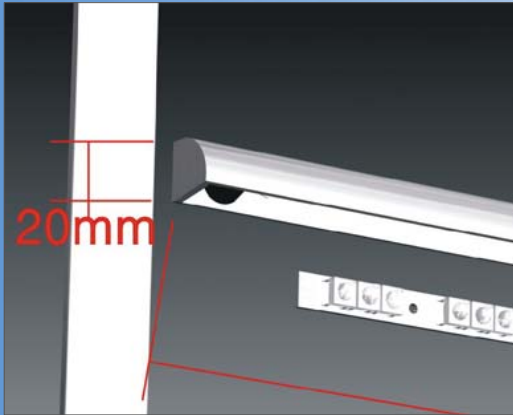

B - PROFIL
TYP 1 12V / 24V