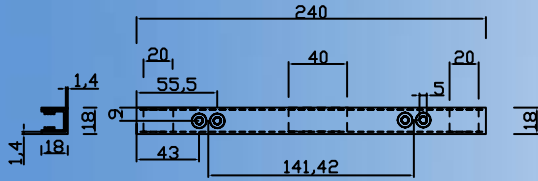

Ledschiene Typ2 24V, Decke quer / längs