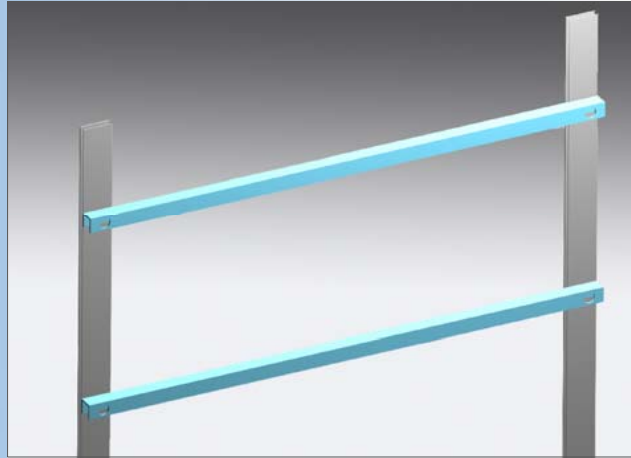

U - PROFIL
TYP 1 12V / 24V