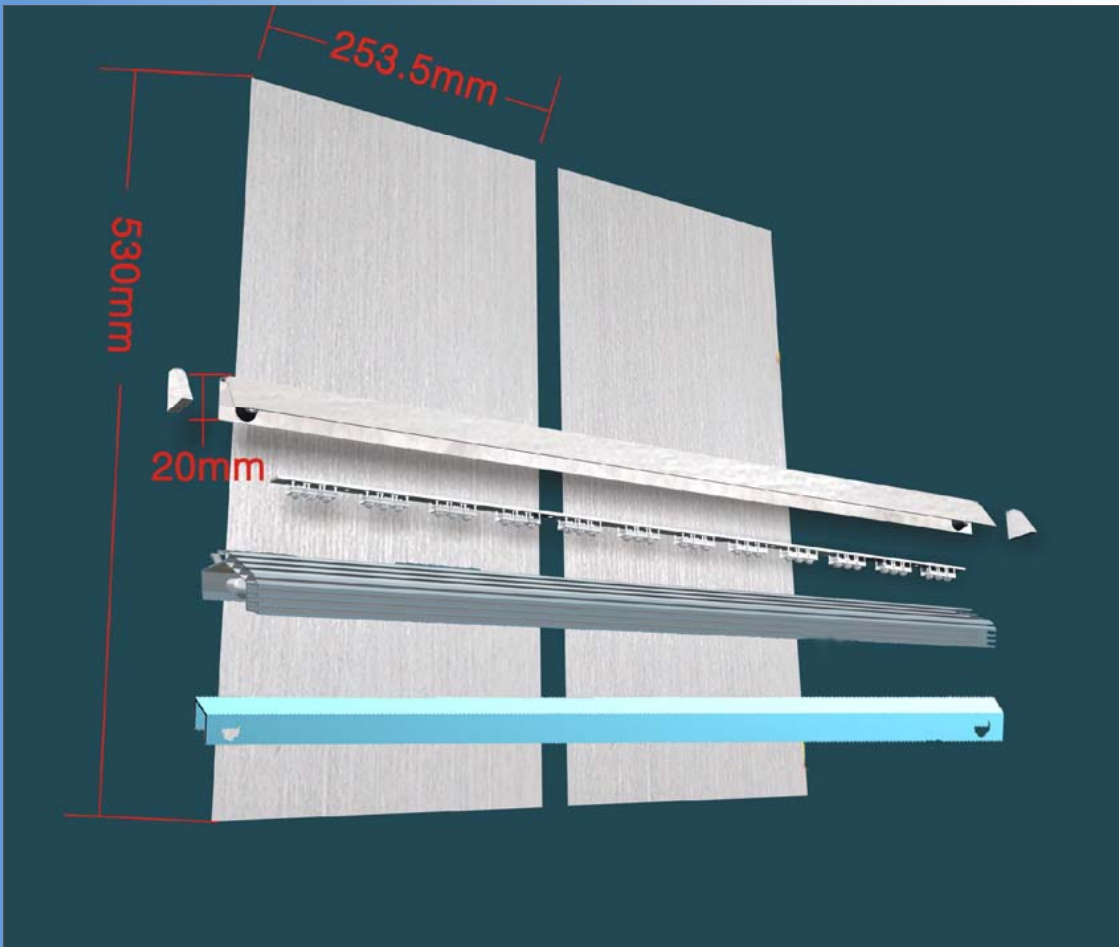

Plattensystem 3 Typen zur Auswahl: U- / B- / C- PROFIL
TYP 1 12V / 24V

Kugelfangtrift 6A

30179 Hannover

Germany

CARDAN LED SYSTEM

Stand 02.12.2005

gz. Dittmar

2-poliges Plattensystem TYP 1 12V/24V

Blatt 3

www.cardanlight.com