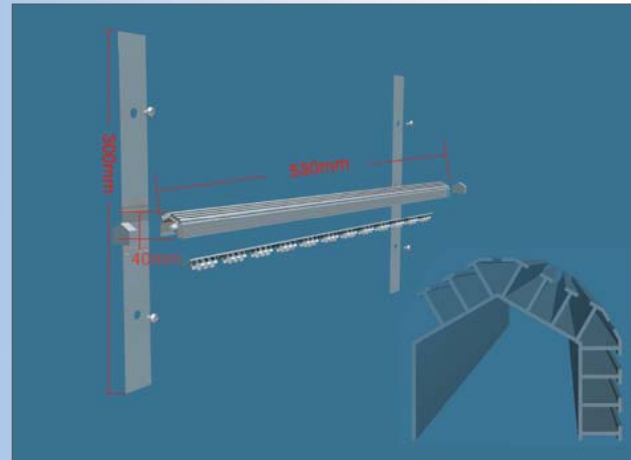

# CARDAN LED SYSTEM

2-poliges Schienensystem  
TYP 1 12V / 24V

2-poliges Plattensystem  
TYP 1 12V / 24V

4-poliges Deckensystem  
TYP 2 24V

Kugelfangtrift 6A

30179 Hannover

Germany

CARDAN LED SYSTEM

Kugelfangtrift 6A

30179 Hannover

Germany

CARDAN LED SYSTEM

Stand 02.12.2005

gz. Dittmar

2-poliges Schienensystem TYP 1 12V/24V

Blatt 2

www.cardanlight.com

Plattensystem  
TYP 1 12V / 24V

Plattensystem 3 Typen zur Auswahl: U- / B- / C- PROFIL  
TYP 1 12V / 24V

Kugelfangtrift 6A

30179 Hannover

Germany

CARDAN LED SYSTEM

Stand 02.12.2005

Ledschiene Typ2 24V, U- PROFIL, mit Clips für Led-Stripes

Ledschiene Typ2 24V, Decke quer / längs

Schiene 2 Pole

Plattensystem / Magnetbrett

Ledschiene 12V / 24V mit Magneten Typ2

LED STRIPE 24 V, 36 LEDs, 48 cm