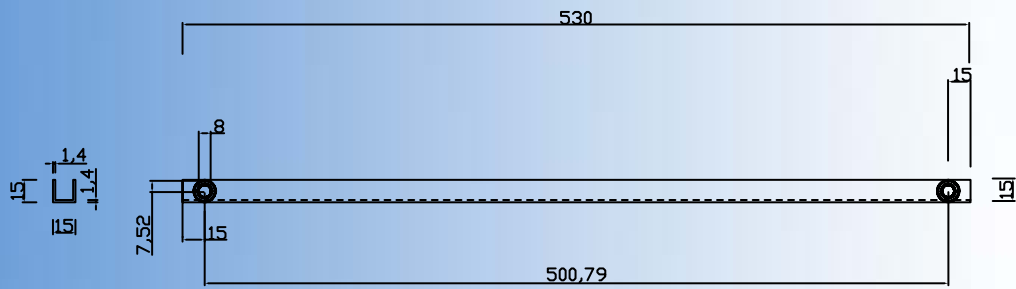

Ledschiene 2-polig TYP1