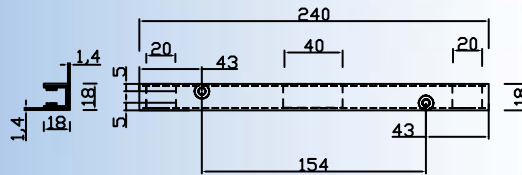

Ledschiene Typ2 24V, U- PROFIL, mit Clips für Led-Stripes

Ledschiene Typ2 24V, Decke quer / längs

Schiene 2 Pole

Plattensystem / Magnetbrett

Ledschiene 12V / 24V mit Magneten Typ2

LED STRIPE 24 V, 36 LEDs, 48 cm