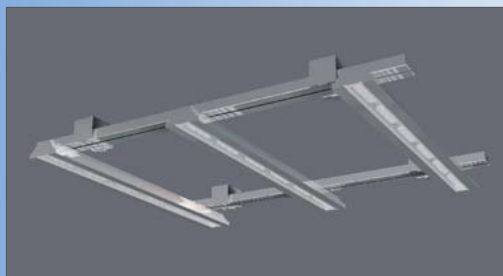

# CARDAN LED SYSTEM

2-poliges Schienensystem  
TYP 1 12V / 24V

2-poliges Plattensystem  
TYP 1 12V / 24V

4-poliges Deckensystem  
TYP 2 24V

Kugelfangtrift 6A

30179 Hannover

Germany

CARDAN LED SYSTEM

Kugelfangtrift 6A

30179 Hannover

Germany

CARDAN LED SYSTEM

Stand 02.12.2005

gz. Dittmar

2-poliges Schienensystem TYP 1 12V/24V

Blatt 2

www.cardanlight.com

Plattensystem  
TYP 1 12V / 24V

Plattensystem 3 Typen zur Auswahl: U- / B- / C- PROFIL  
TYP 1 12V / 24V

Kugelfangtrift 6A

30179 Hannover

Germany

CARDAN LED SYSTEM

Stand 02.12.2005

Ledschiene Typ2 24V, U- PROFIL, mit Clips für Led-Stripes

Ledschiene Typ2 24V, Decke quer / längs

Schiene 2 Pole

Plattensystem / Magnetbrett

Ledschiene 12V / 24V mit Magneten Typ2

LED STRIPE 24 V, 36 LEDs, 48 cm