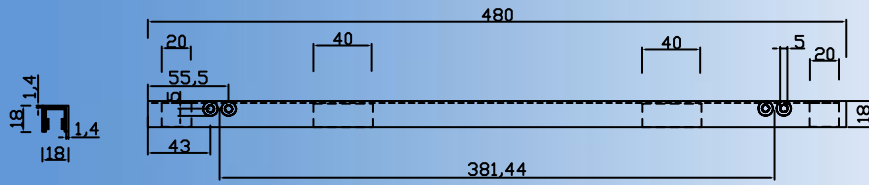

Ledschiene Typ2 24V, U- PROFIL, mit Clips für Led-Stripes