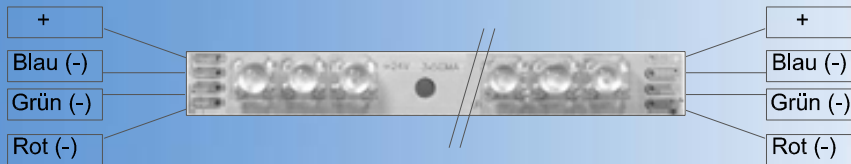

LED STRIPE 24 V, 36 LEDs, 48 cm

negative Ansteuerung