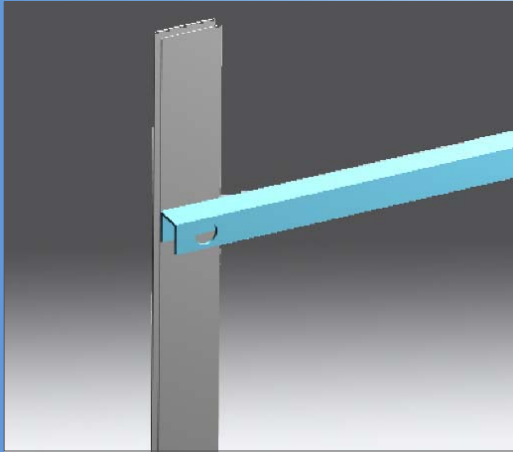

Stand 02.12.2005

gz. Dittmar

ABBILDUNGEN

Blatt 1

[www.cardanlight.com](http://www.cardanlight.com)

U - PROFIL  
TYP 1 12V / 24V

B - PROFIL  
TYP 1 12V / 24V

C - PROFIL  
TYP 1 12V / 24V

Kugelfangtrift 6A

30179 Hannover

Germany

CARDAN LED SYSTEM

Stand 02.12.2005

gz. Dittmar

2-poliges Schienensystem TYP 1 12V/24V

Blatt 2

www.cardanlight.com

Plattensystem  
TYP 1 12V / 24V

Plattensystem 3 Typen zur Auswahl: U- / B- / C- PROFIL  
TYP 1 12V / 24V

Kugelfangtrift 6A

30179 Hannover

Germany

CARDAN LED SYSTEM

Stand 02.12.2005

Ledschiene Typ2 24V, U- PROFIL, mit Clips für Led-Stripes

Ledschiene Typ2 24V, Decke quer / längs

Schiene 2 Pole

Plattensystem / Magnetbrett

Ledschiene 12V / 24V mit Magneten Typ2

LED STRIPE 24 V, 36 LEDs, 48 cm