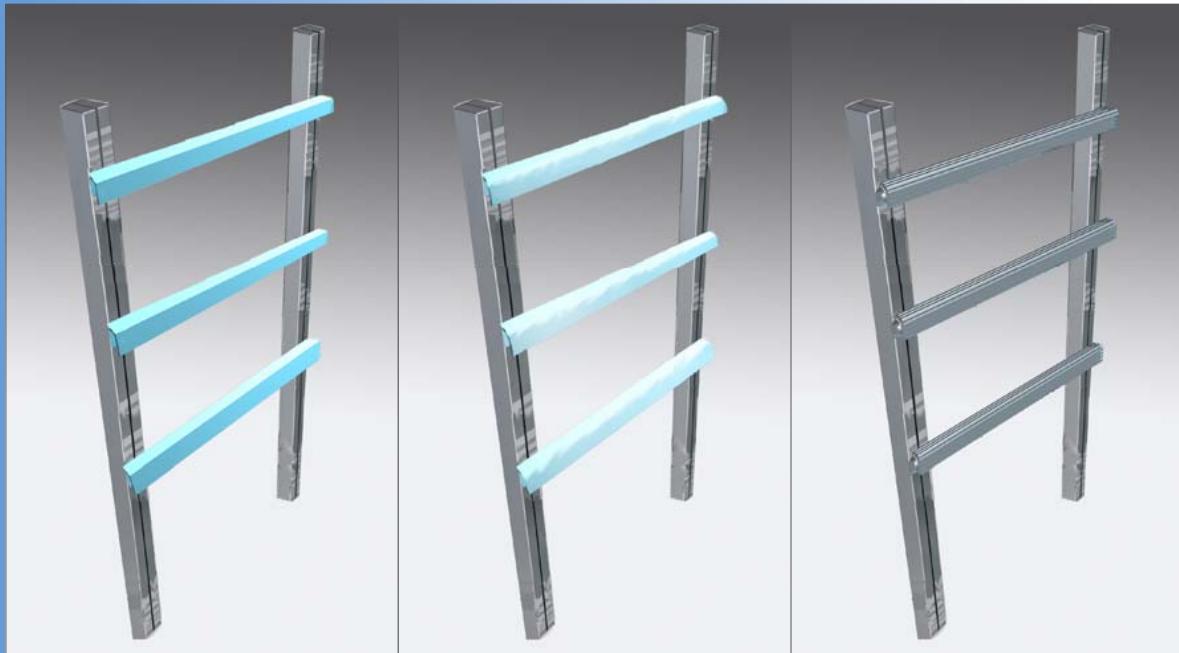

4-poliges Wandsystem
TYP 2 24V U- PROFIL

B- PROFIL

C- PROFIL

Kugelfangtrift 6A	30179 Hannover	Germany
CARDAN LED SYSTEM	Stand 02.12.2005	gz. Dittmar
4-poliges Decken-/ Wandsystem TYP2 24V		Blatt 4

www.cardanlight.com