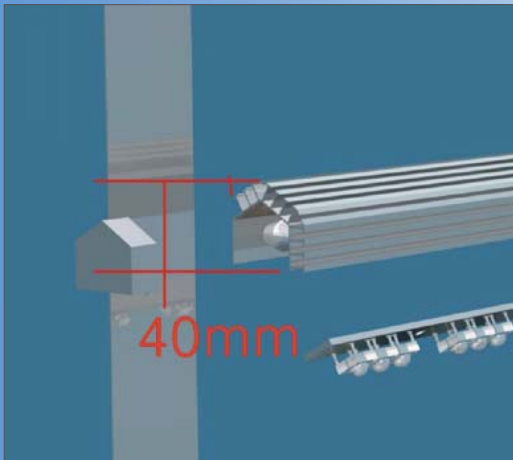

Kugelfangtrift 6A

30179 Hannover

Germany

CARDAN LED SYSTEM

Stand 02.12.2005

gz. Dittmar

2-poliges Schienensystem TYP 1 12V/24V

Blatt 2

www.cardanlight.com

Plattensystem  
TYP 1 12V / 24V

Plattensystem 3 Typen zur Auswahl: U- / B- / C- PROFIL  
TYP 1 12V / 24V

Kugelfangtrift 6A

30179 Hannover

Germany

CARDAN LED SYSTEM

Stand 02.12.2005

Ledschiene Typ2 24V, U- PROFIL, mit Clips für Led-Stripes

Ledschiene Typ2 24V, Decke quer / längs

Schiene 2 Pole

Plattensystem / Magnetbrett

Ledschiene 12V / 24V mit Magneten Typ2

LED STRIPE 24 V, 36 LEDs, 48 cm