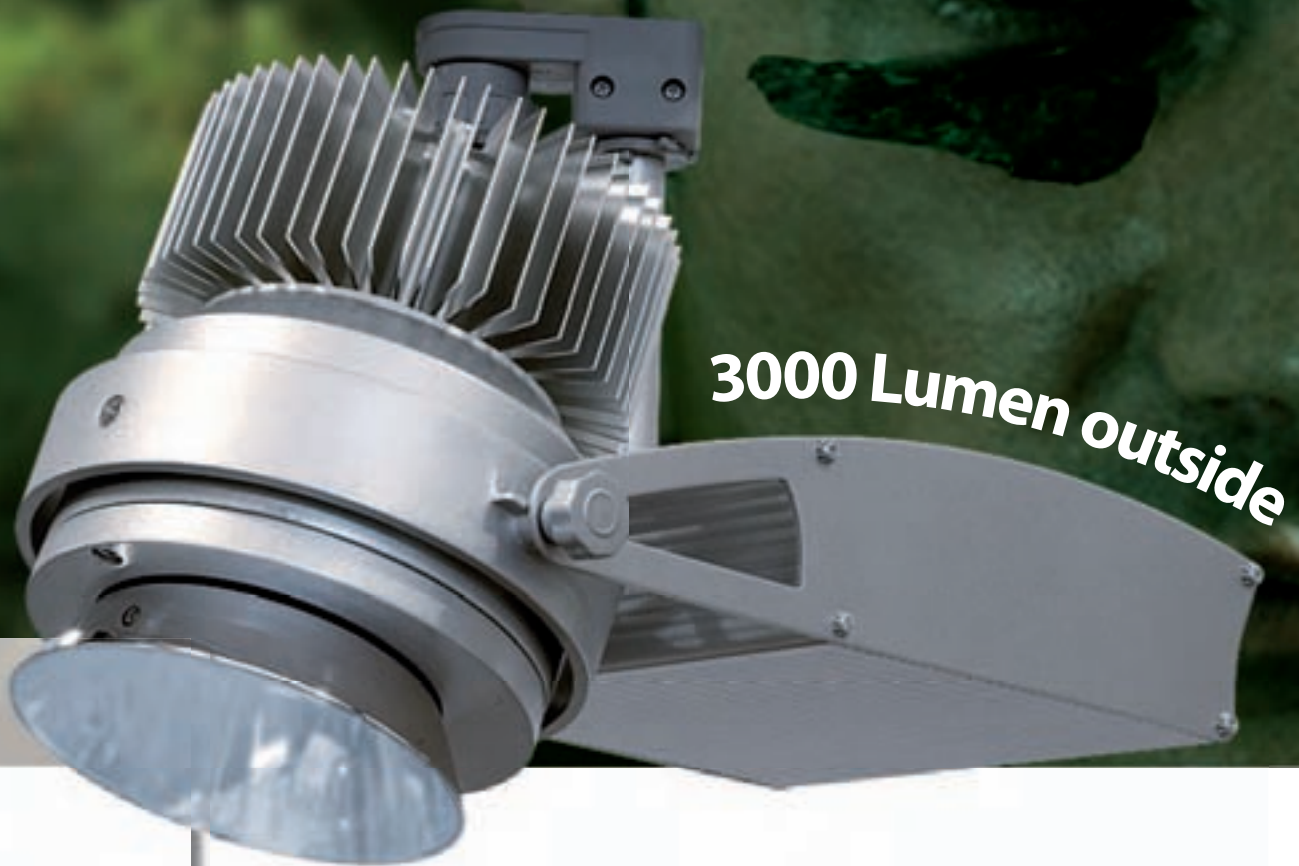

Der Rambo unter den LED's

HELLER, STÄRKER, EFFEKTIVER!

3000 Lumen outside

www.fortimo.de

XFST55 LED Strahler
für FORTIMO™

EuroShop
The Global Retail Trade Fair
Düsseldorf, Germany
26.2.-2.3.2011
Halle 11 / G13

SKIPA

Die Fakten

Der SKIPA LED 44W Schienenstrahler liefert mit seinen Hochleistungs-LED's ein sehr effizientes Licht, so wohl in der Farbe als auch in der Lichtausbeute. Durch eine integrierte Lüftung ist dieser Strahler vor Staub geschützt. Dank einer aktiven Kühlung mittels integrierter Lüftung und einem Thermoschutz ist eine Überhitzung und somit eine Schädigung der LED's nicht möglich.

Das Design

Durch sein dezentes und kompaktes Design eignet sich der SKIPA Schienenstrahler bestens für Shops, Verkaufsräume, Ausstellungen und Gewerbe. Er bleibt unauffällig im Hintergrund und sorgt doch für ein angenehmes lichtdurchflutetes Ambiente.

Alle SKIPA LED Schienenstrahler sind ausgestattet mit einer aktiven Kühlung.

SKIPA LED Schienenstrahler

Gehäuse vertikal	
inkl. Treiber, aktive Kühlung	
Leistungsaufnahme	44 W
Farbtemperatur	5600 K
Lumen	2650lm
RA	82
Lebensdauer	50.000 h