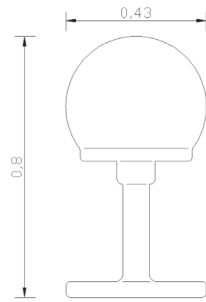

CLASSIC LAMP

	1 x Energiesparlampe E 27 230V	exkl. Leuchtmittel	F	CE
	1 x LED-Stab E 27, 230V, 3,6W	exkl. Leuchtmittel	F	CE

¹BEXM9801 weiß 409,00 €

Kunststoffleuchte für Innen und Außen

¹ohne Einsatz

*Erdspeiß für Outdoor-Modell in Vorbereitung