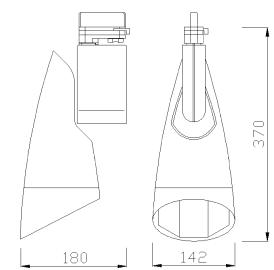

DOC6356003..

..FLGR ☐ silbergrau flood 40° 129,90 €

..SPGR ☐ silbergrau spot 14° 129,90 €

..FLWS ☐ weiß flood 40° 129,90 €

..SPWS ☐ weiß spot 14° 129,90 €

dreh- und schwenkbar 180°; spot oder flood wählbar
Material: Aluminium Druckguss, mit Reflektoraufsatz Wallwasher

HALOGENKAUF® LIGHTECH GMBH • Schliehenweg 4 • D-29690 Schwarmstedt • Deutschland
Tel: 0 50 71 - 968 11 114 • Fax: 0 50 71 - 968 11 190 • E-Mail: info@cardanlight.com • Web: www.cardanlight.com
LIGHTECH ist eine Marke der HALOGENKAUF® LIGHTECH GMBH. Stand 03/2010
Es gelten unsere allgemeinen Geschäfts- und Lieferbedingungen. Die Abbildungen und Angaben dienen nur der Veranschaulichung und sind unverbindlich in Farbe, Form und technischen Daten. Alle Leuchten ohne Leuchtmittel und Transformator/Vorschaltgeräte, falls nicht gesondert aufgeführt. Alle Preise inkl. ges. MWSt; Änderungen vorbehalten.