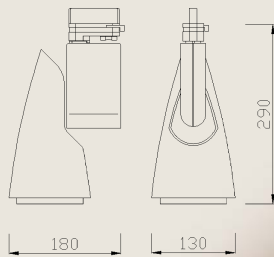

DOC6356001..

..FLGR ☐ silbergrau flood 40° 129,90 €

..SPGR ☐ silbergrau spot 14° 129,90 €

..FLWS ☐ weiß flood 40° 129,90 €

..SPWS ☐ weiß spot 14° 129,90 €

dreh- und schwenkbar 180°; spot oder flood wählbar
Material: Aluminium Druckguss