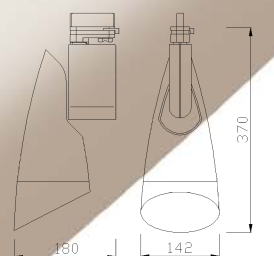

DOC6356002..

..FLGR ☐ silbergrau flood 40° 129,90 €

..SPGR ☐ silbergrau spot 14° 129,90 €

..FLWS ☐ weiß flood 40° 129,90 €

..SPWS ☐ weiß spot 14° 129,90 €

dreh- und schwenkbar 180°; spot oder flood wählbar
Material: Aluminium Druckguss, mit Reflektoraufsatz